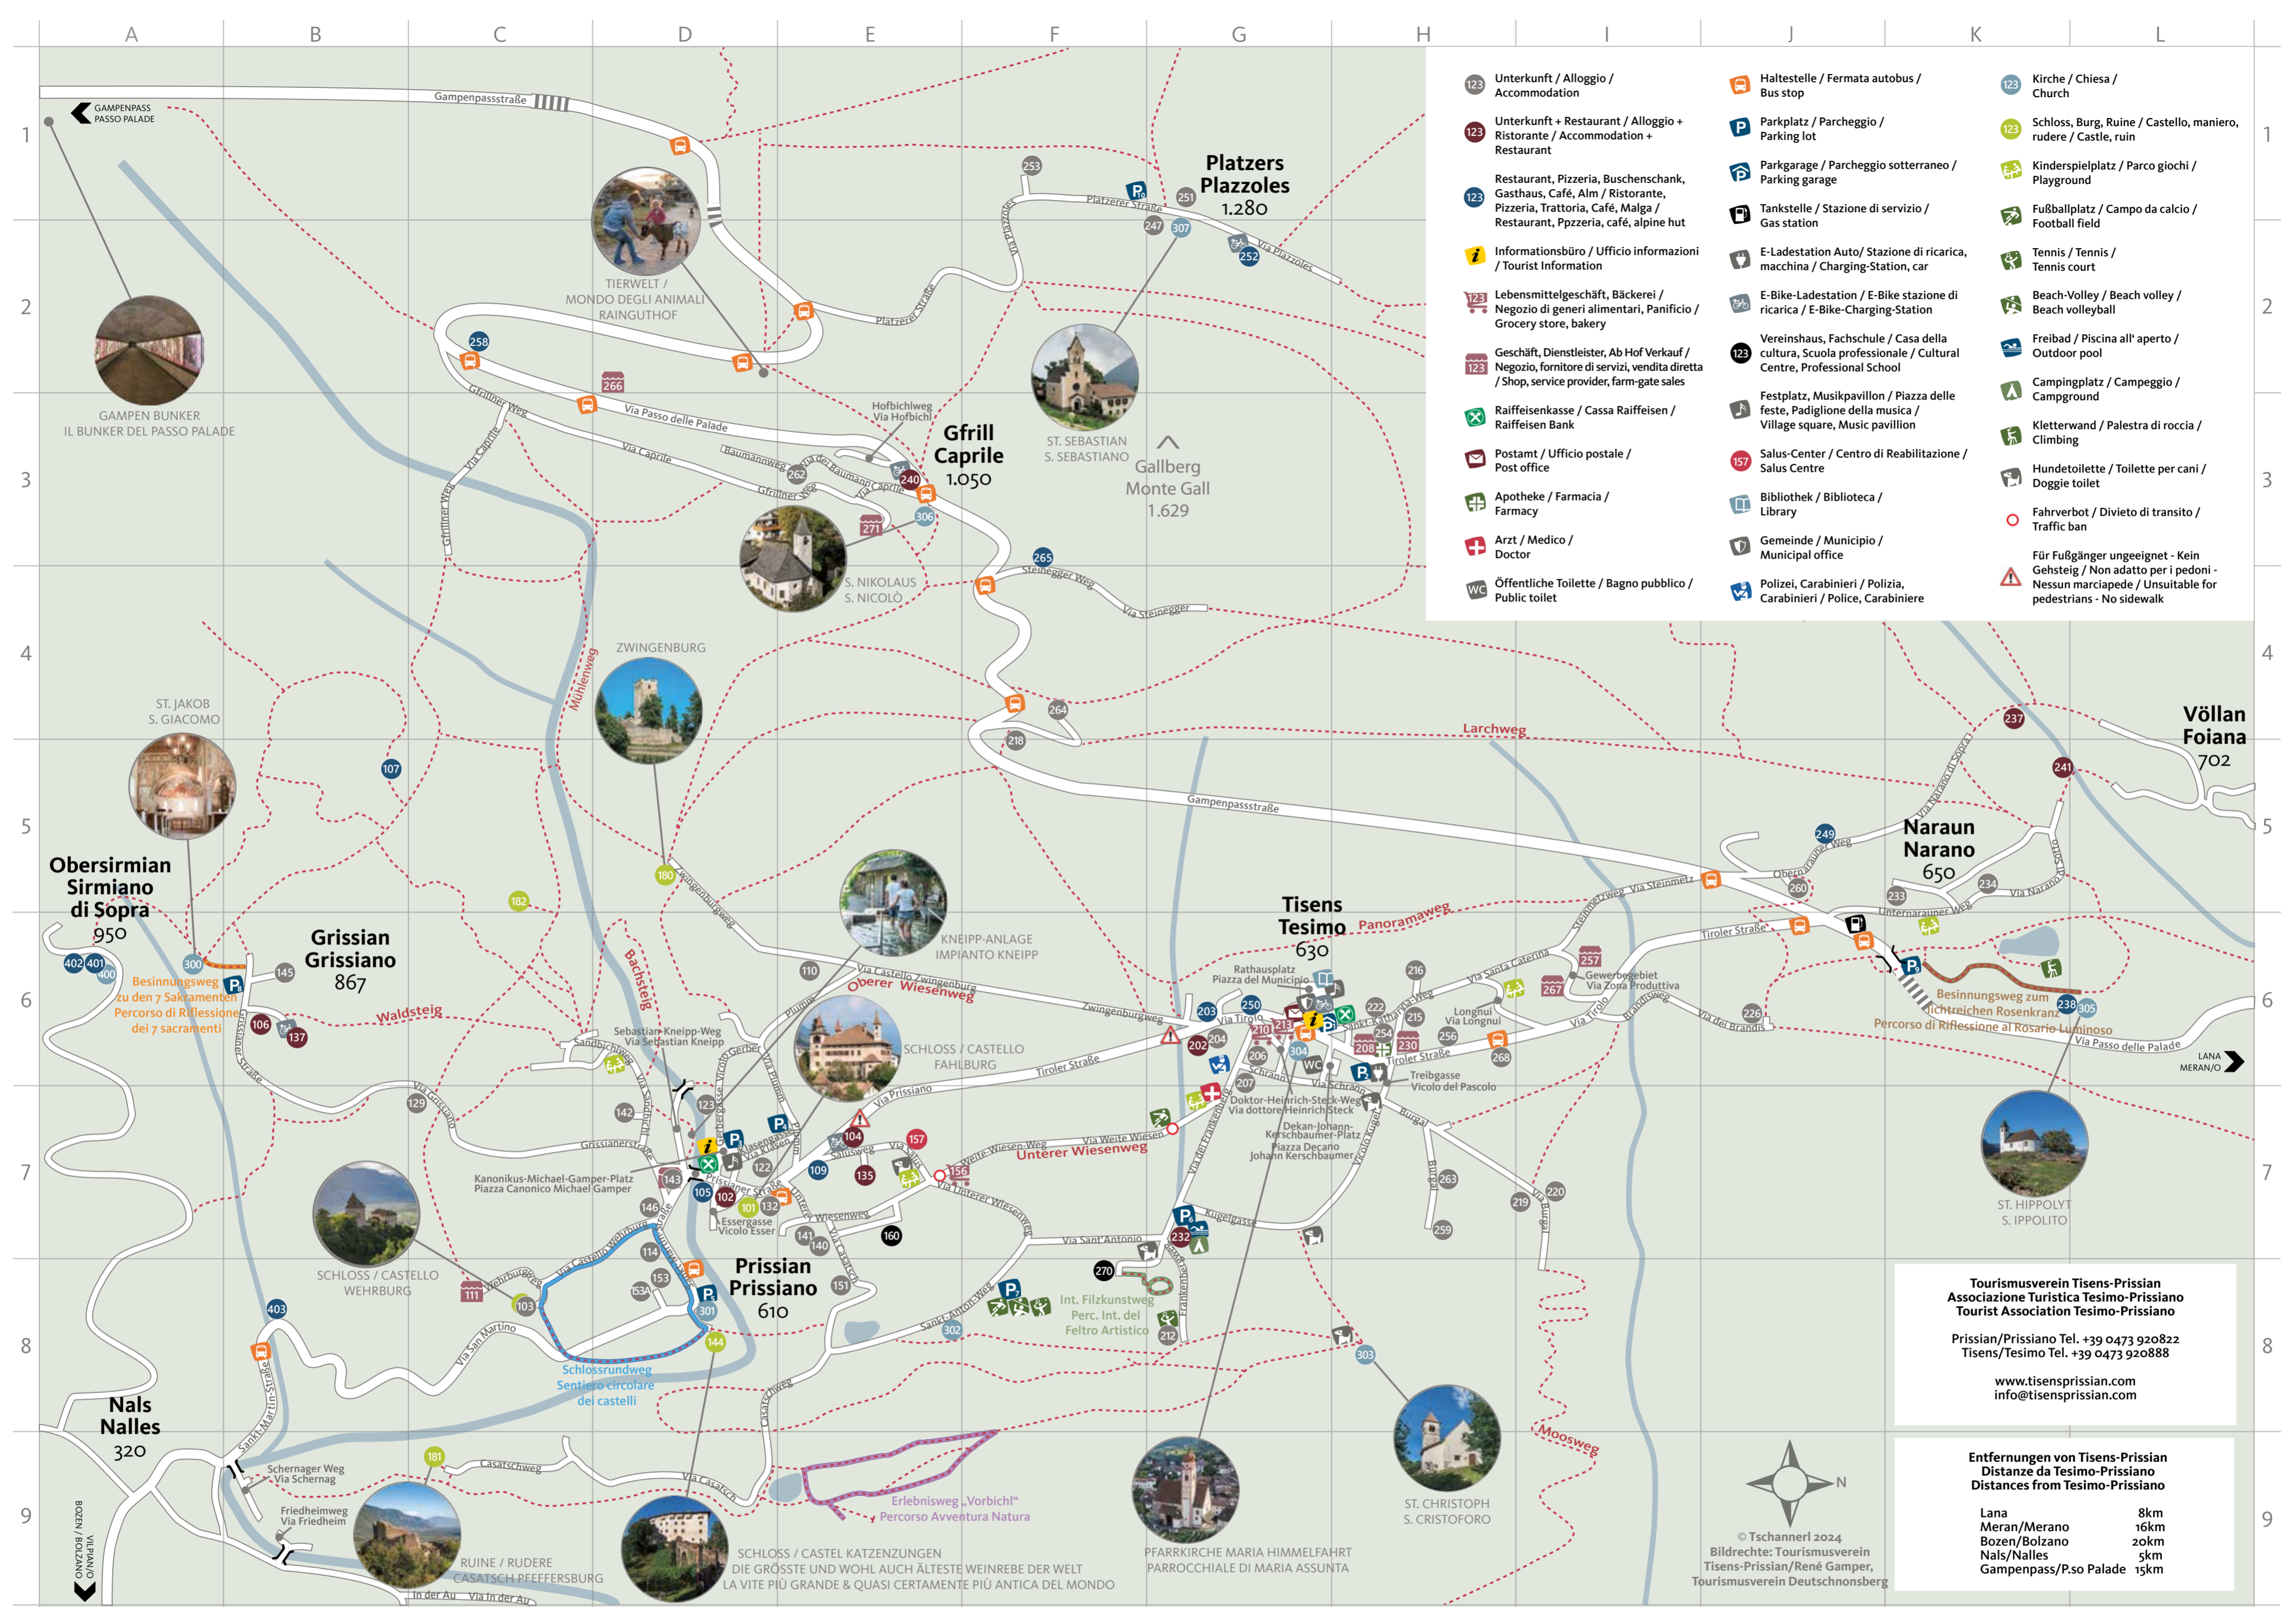

- 123 Unterkunft / Alloggio / Accommodation
- 123 Unterkunft + Restaurant / Alloggio + Ristorante / Accommodation + Restaurant
- 123 Restaurant, Pizzeria, Buschenschank, Gasthaus, Café, Alm / Ristorante, Pizzeria, Trattoria, Café, Malga / Restaurant, Pizzeria, café, alpine hut
- Informationsbüro / Ufficio informazioni / Tourist Information
- 123 Lebensmittelgeschäft, Bäckerei / Negozio di generi alimentari, Panificio / Grocery store, bakery
- 123 Geschäft, Dienstleister, Ab Hof Verkauf / Negozio, fornitore di servizi, vendita diretta / Shop, service provider, farm-gate sales
- Raiffeisenkasse / Cassa Raiffeisen / Raiffeisen Bank
- Postamt / Ufficio postale / Post office
- Apotheke / Farmacia / Pharmacy
- Arzt / Medico / Doctor
- Öffentliche Toilette / Bagno pubblico / Public toilet
- Haltestelle / Fermata autobus / Bus stop
- Parkplatz / Parcheggio / Parking lot
- Parkgarage / Parcheggio sotterraneo / Parking garage
- Tankstelle / Stazione di servizio / Gas station
- E-Ladestation Auto / Stazione di ricarica, macchina / Charging-Station, car
- E-Bike-Ladestation / E-Bike stazione di ricarica / E-Bike-Charging-Station
- 123 Vereinshaus, Fachschule / Casa della cultura, Scuola professionale / Cultural Centre, Professional School
- Festplatz, Musikpavillon / Piazza delle feste, Padiglione della musica / Village square, Music pavilion
- 157 Salus-Center / Centro di Riabilitazione / Salus Centre
- Bibliothek / Biblioteca / Library
- Gemeinde / Municipio / Municipal office
- Polizei, Carabinieri / Polizia, Carabinieri / Police, Carabinieri
- 123 Kirche / Chiesa / Church
- 123 Schloss, Burg, Ruine / Castello, maniero, rudere / Castle, ruin
- Kinderspielplatz / Parco giochi / Playground
- Fußballplatz / Campo da calcio / Football field
- Tennis / Tennis / Tennis court
- Beach-Volley / Beach volley / Beach volleyball
- Freibad / Piscina all'aperto / Outdoor pool
- Campingplatz / Campeggio / Campground
- Kletterwand / Palestra di roccia / Climbing
- Hundetoilette / Toilette per cani / Doggie toilet
- Fahrverbot / Divieto di transito / Traffic ban
- Für Fußgänger ungeeignet - Kein Gehsteig / Non adatto per i pedoni - Nessun marciapiede / Unsuitable for pedestrians - No sidewalk